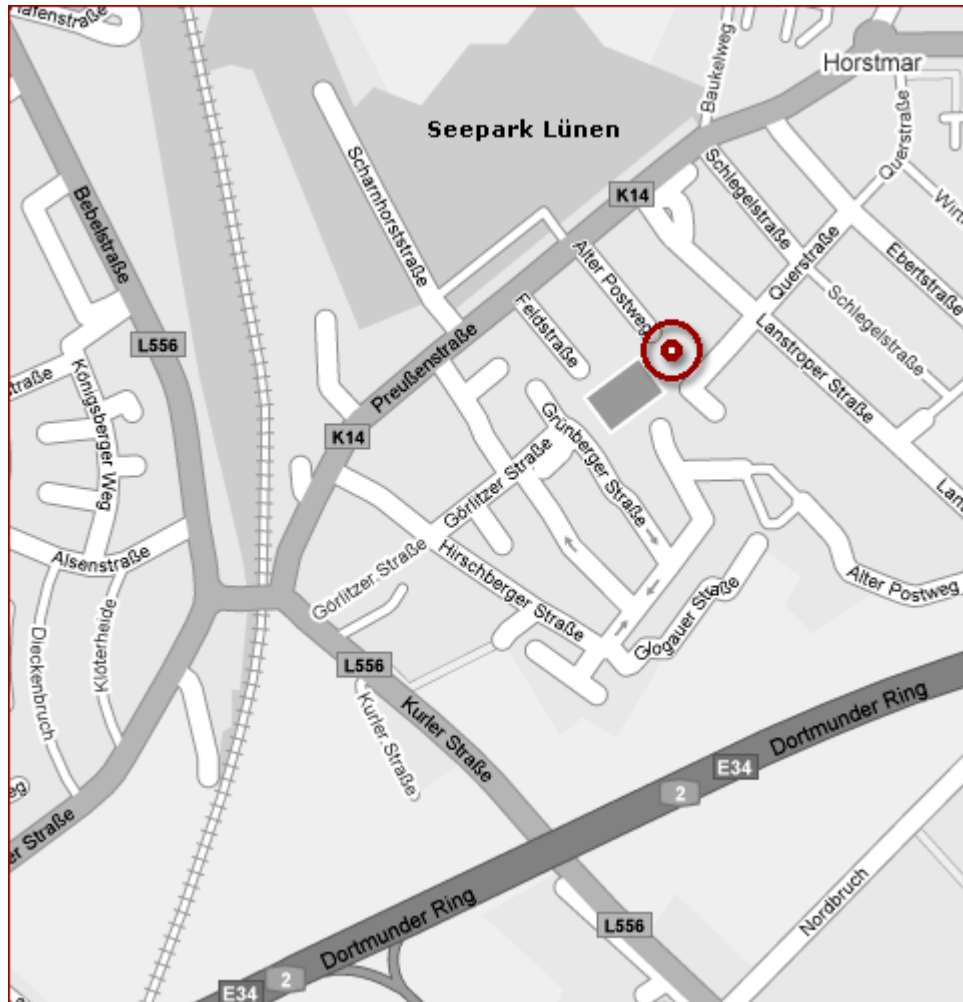

Anfahrt - Clubhaus/Sportplatz SV Preußen 07

SV Preußen 07 Fußball e.V. Lünen

Alter Postweg 7

44532 Lünen

Anfahrtsbeschreibung

Mit dem Auto

A2 aus Oberhausen, Abfahrt 14 - Dortmund-Lanstrop, am Ende links, die Kurler Str. bis zum Ende, dann rechts in die Preußenstraße, nach ca. 500 Metern vor dem K+K Supermarkt rechts in den Alten Postweg abbiegen.

A2 aus Hannover, Abfahrt 15 - Kamen/Bergkamen am Ende rechts auf die Lünener Str.(B 61) abbiegen. Mehrere Kilometer (ca. 3km) folgen bis zur 4. Ampel (Pommesbude links, Autohändler rechts), dort links in die Kreuzstraße. Straßenverlauf ca. 2km folgen (Straße wird zur Preußenstraße), nach der Aral-Tankstelle (rechte Seite) die zweite Straße (Alter Postweg) links.

Öffentliche Verkehrsmittel

Mit der Bahn aus Richtung Dortmund (RB50/51), Coesfeld (RB51) und Münster (RB50) bis zum Bahnhof "Preußen", aus dem Bahnhof raus, links der Preußenstraße folgen, vor dem K+K Supermarkt rechts in den Alten Postweg.